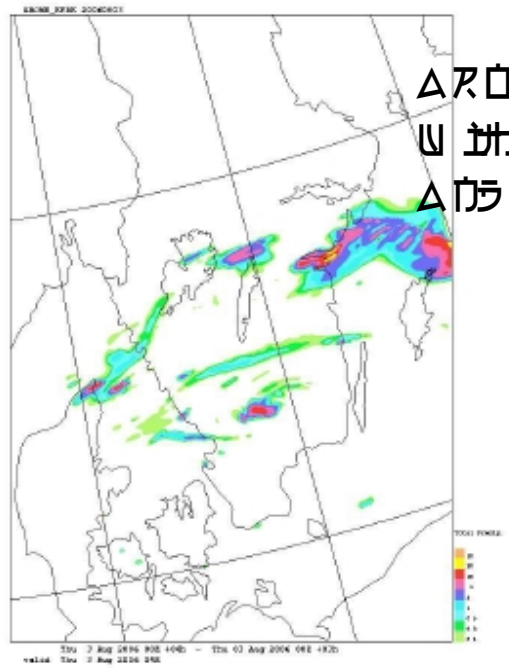

03 Aug 2006 03:00 UTC + 4h valid time: 03 Aug 2006 04:00 UTC

△△△△△
△△△
△フ△△
△△△△△
△△△ サア△て△ △△△

20060803 00+04

△ 内モ
 ↓ 北ナラ△
 △ 南の南
 △ 北

△ 内モ
 ↓ 北ナラ△
 △ 南の南

[a]

[b]

△ 内モ
 ↓ 北ナラ△
 △ 南の南
 △ 北