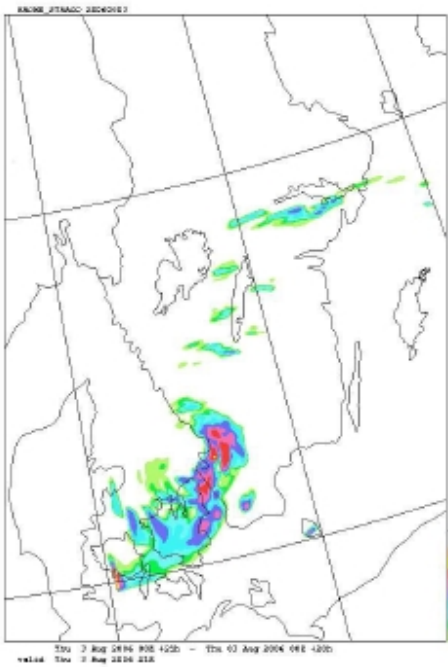

△ ʘ ʘ ʘ ʘ ʘ ʘ
ʘ ʘ ʘ ʘ ʘ ʘ
ʘ ʘ ʘ ʘ ʘ ʘ
ʘ ʘ ʘ ʘ ʘ ʘ

[a]