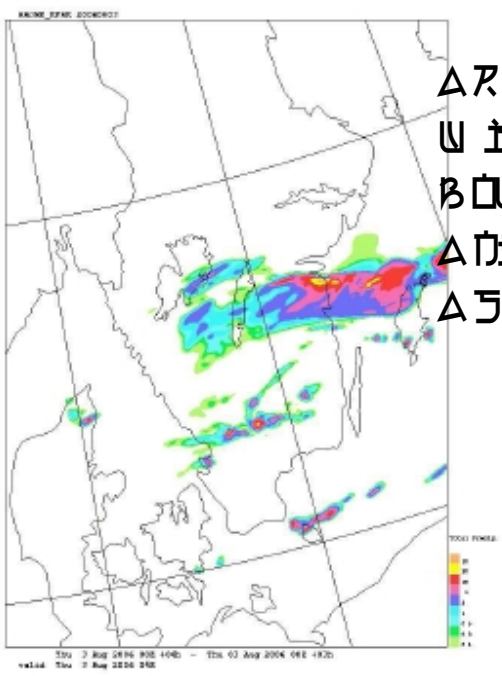

03 Aug 2006 03:00 UTC + 4h valid time: 03 Aug 2006 04:00 UTC

△△△△△
△△△
△フ△△
△△△△△
△△△ サア△て△ △△△

20060803 00+04

△ 内モ
 ↓ 北ナラ△
 △ 南の南
 △ 北

△ 内モ
 ↓ 北ナラ△
 △ 南の南

[a]

[b]

△ 内モ
 ↓ 北ナラ△
 △ 南の南
 △ 北