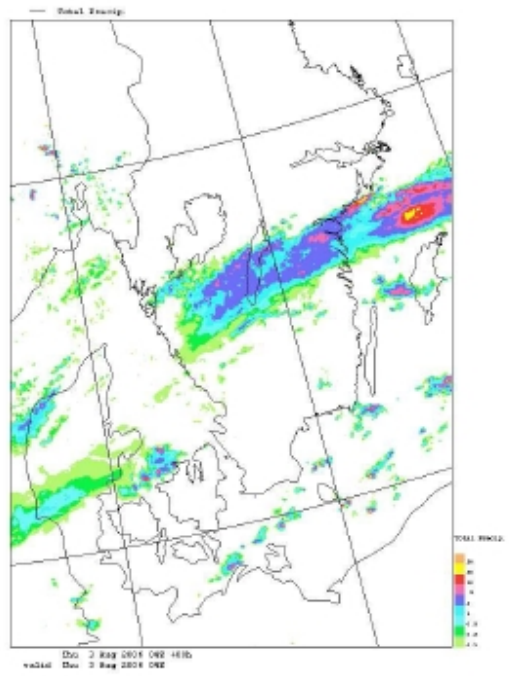

03 Aug 2006 03:00 UTC + 4h valid time: 03 Aug 2006 04:00 UTC

△△△△△
△△△
△フ△△
△△△△△
△△△ サア△て△ △△△

20060803 00+04

△ 内モ
 ↓ 北ナラ△
 △ 南の南
 △ 北

△ 内モ
 ↓ 北ナラ△
 △ 南の南

[a]

[b]

△ 内モ
 ↓ 北ナラ△
 △ 南の南
 △ 北